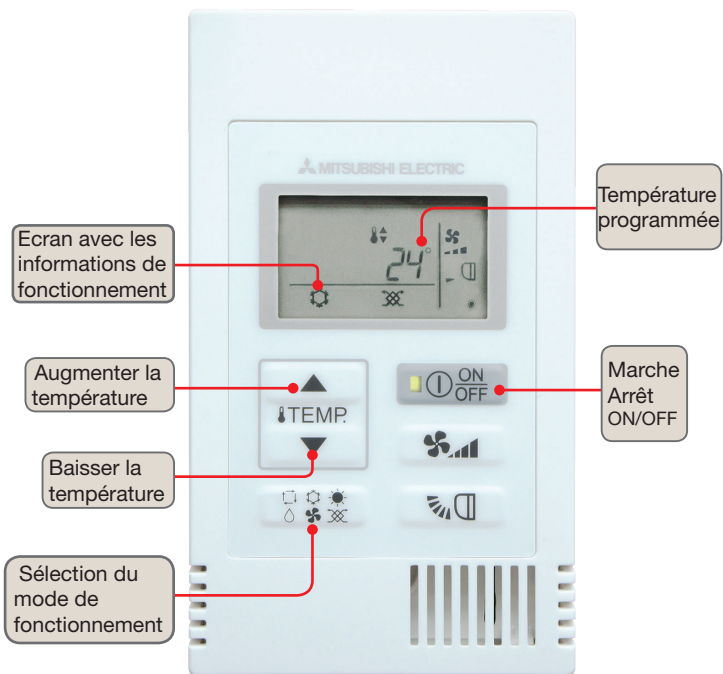

PAC-YT52CRA

Modes de fonctionnement

- ☀ Chaud
- ❄ Froid
- 💧 Déshu.
- 🌀 Ventil
- ↕ Auto
- 🚫 Fonction non disponible

PAC-YT52CRA

Operation modes