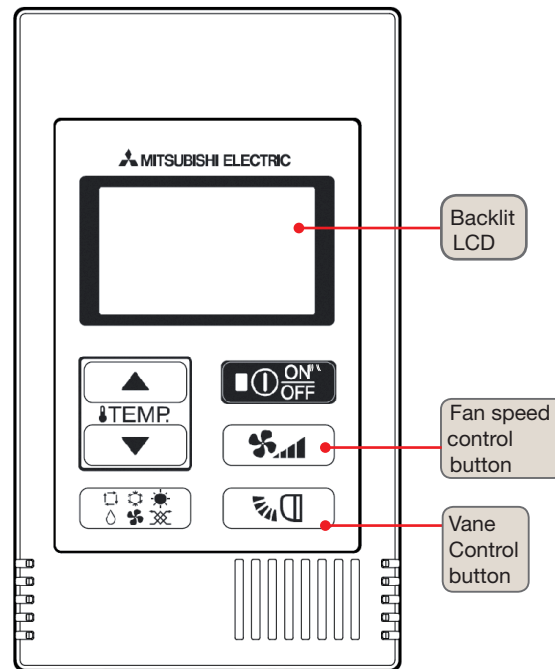

PAC-YT52CRA

Modes de fonctionnement

- ☀ Chaud
- ❄ Froid
- 💧 Déshu.
- 🌀 Ventil
- ↕ Auto
- 🚫 Fonction non disponible

PAC-YT52CRA

Operation modes