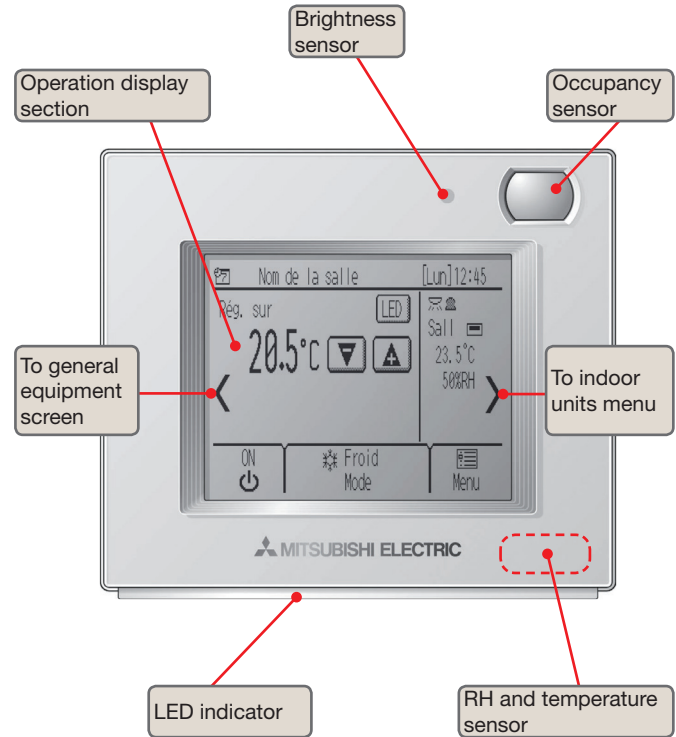

Modes de fonctionnement

Froid 
 Chaud 
 Déshu. 
 Ventil. 
 Froid Eco.

Operation modes    Cool    Heat    Dry    Fan    Econo cool.